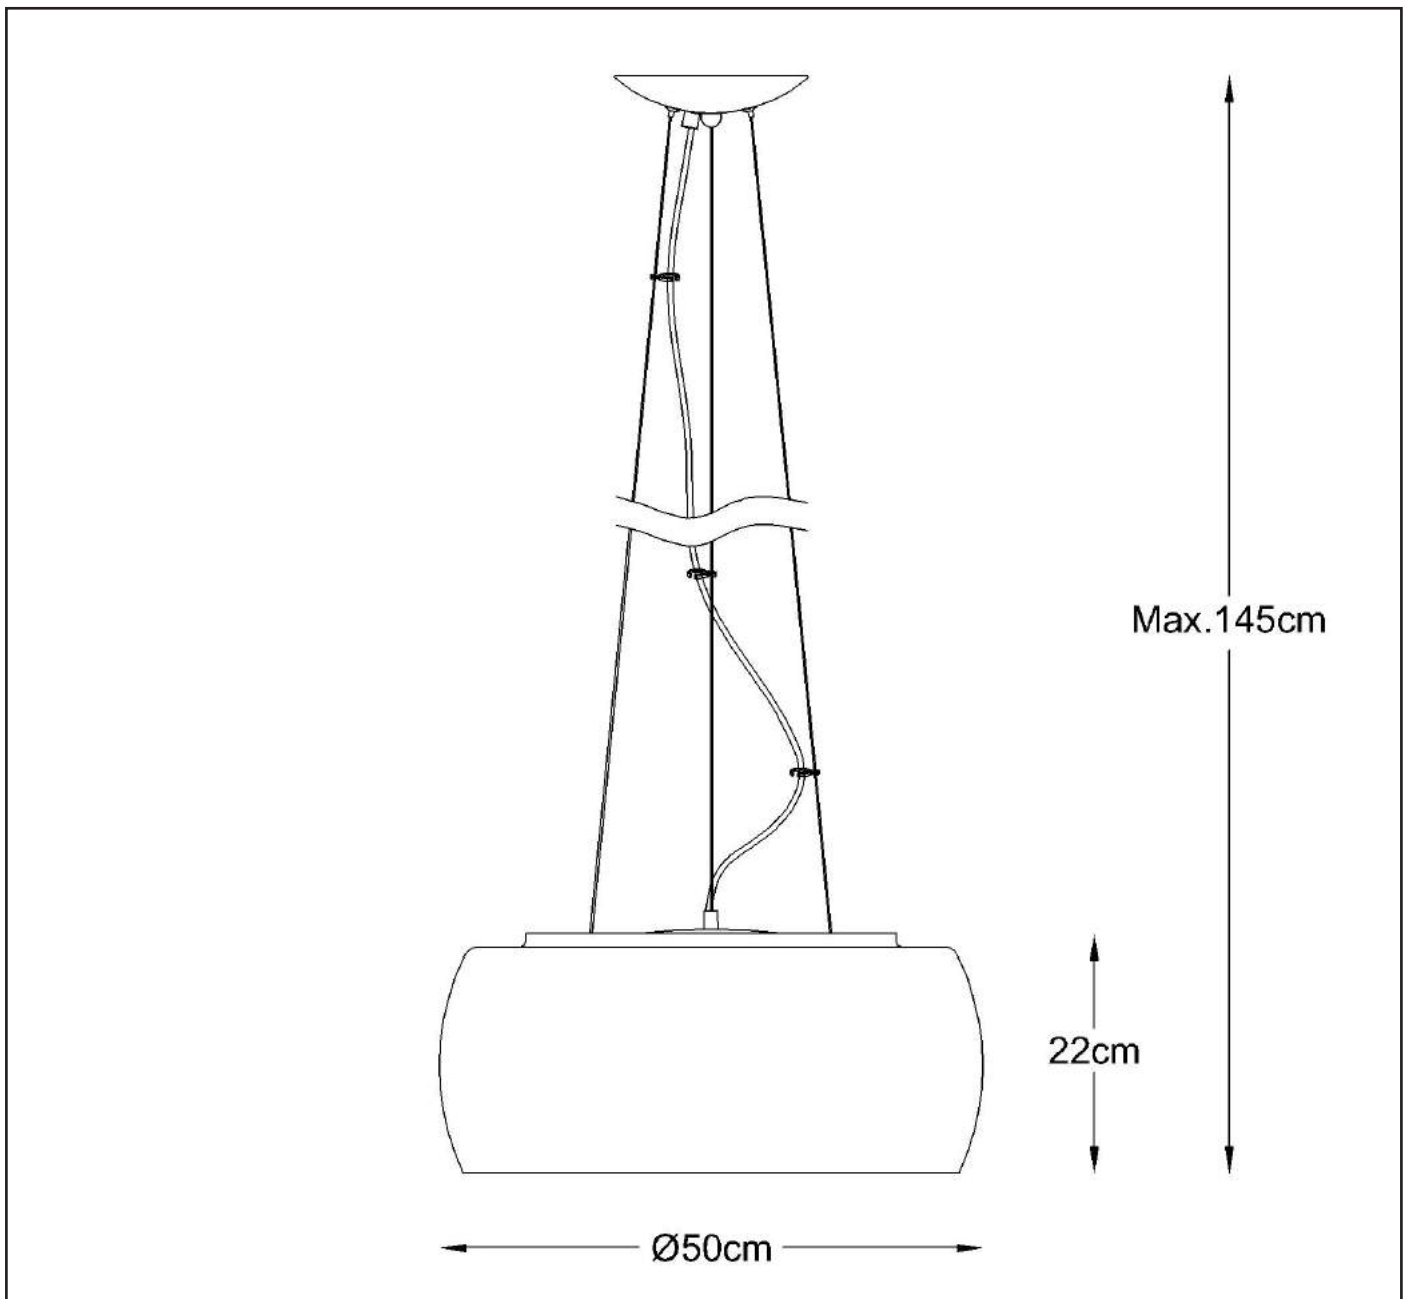

LUCIDE

GENERAL SPECIFICATIONS

RECOMMENDED LUCIDE LIGHT SOURCE

49026/03/31
Light source dimmable : Yes
Light source incl. : No

General

Dimensions LxWxH : 50cm x 50cm x 145cm
Height minimum : -
Height maximum : 145 cm
Dimensions shade LxWxH : 50 cm x 50 cm x 22 cm
Main material : Iron+Stainless Steel+Glass
Ceiling rose material : Metal
Color : Chrome(Body)+Semi Light Proof Chrome(Glass)
Style : Classic
Shape : Round
Weight : 7.6 kg
Warranty : 2 years

Product specifications

Dimmable : Yes
Light direction : Around (Diffuse)
Adjustable in height : Adjustable In Height
(Before Installation)
Directional : Not Directional
Cable : Yes, Cable On Product
Cable length : 132 cm
Sensor : Without Sensor
Control : Light Switch Control
IP-Class : 20
Electric class : 1
Light source including : No
Lamp socket : G9
Light source number : 6
Power requirements : 220-240V~50Hz
Bulb type & maximum wattage : G9- max.20W

For more specifications of this product please visit

www.lucide.com

PEARL

Item number : 70463/06/11
EAN code : 5411212702166

For more specifications, dimensions please visit
www.lucide.com

(*) Om glasbreuk te voorkomen, is het raadzaam de glazen druppels onderaan het toestel pas te bevestigen na montage van de pendel aan het plafond.