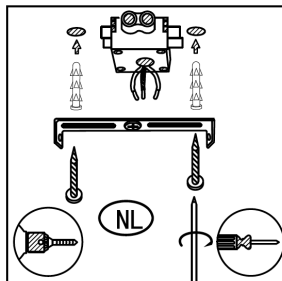

LUCIDE

GENERAL SPECIFICATIONS

RECOMMENDED LUCIDE LIGHT SOURCE

49026/03/31
Light source dimmable : Yes
Light source incl. : No

General

Dimensions LxWxH : 50cm x 50cm x 145cm
Height minimum : -
Height maximum : 145 cm
Dimensions shade LxWxH : 50 cm x 50 cm x 22 cm
Main material : Iron+Stainless Steel+Glass
Ceiling rose material : Metal
Color : Chrome(Body)+Semi Light Proof Chrome(Glass)
Style : Classic
Shape : Round
Weight : 7.6 kg
Warranty : 2 years

Product specifications

Dimmable : Yes
Light direction : Around (Diffuse)
Adjustable in height : Adjustable In Height
(Before Installation)
Directional : Not Directional
Cable : Yes, Cable On Product
Cable length : 132 cm
Sensor : Without Sensor
Control : Light Switch Control
IP-Class : 20
Electric class : 1
Light source including : No
Lamp socket : G9
Light source number : 6
Power requirements : 220-240V~50Hz
Bulb type & maximum wattage : G9- max.20W

For more specifications of this product please visit

www.lucide.com

PEARL

Item number : 70463/06/11
EAN code : 5411212702166

For more specifications, dimensions please visit
www.lucide.com

(*) Om glasbreuk te voorkomen, is het raadzaam de glazen druppels onderaan het toestel pas te bevestigen na montage van de pendel aan het plafond.

(*) Pour éviter la casse, nous vous recommandons de fixer les gouttes de verre, seulement qu' après la fixation de la suspension au plafond.

(*) To prevent breakage, we recommend to attach the bottom glass drops only after the installation of the pendant has been completed.