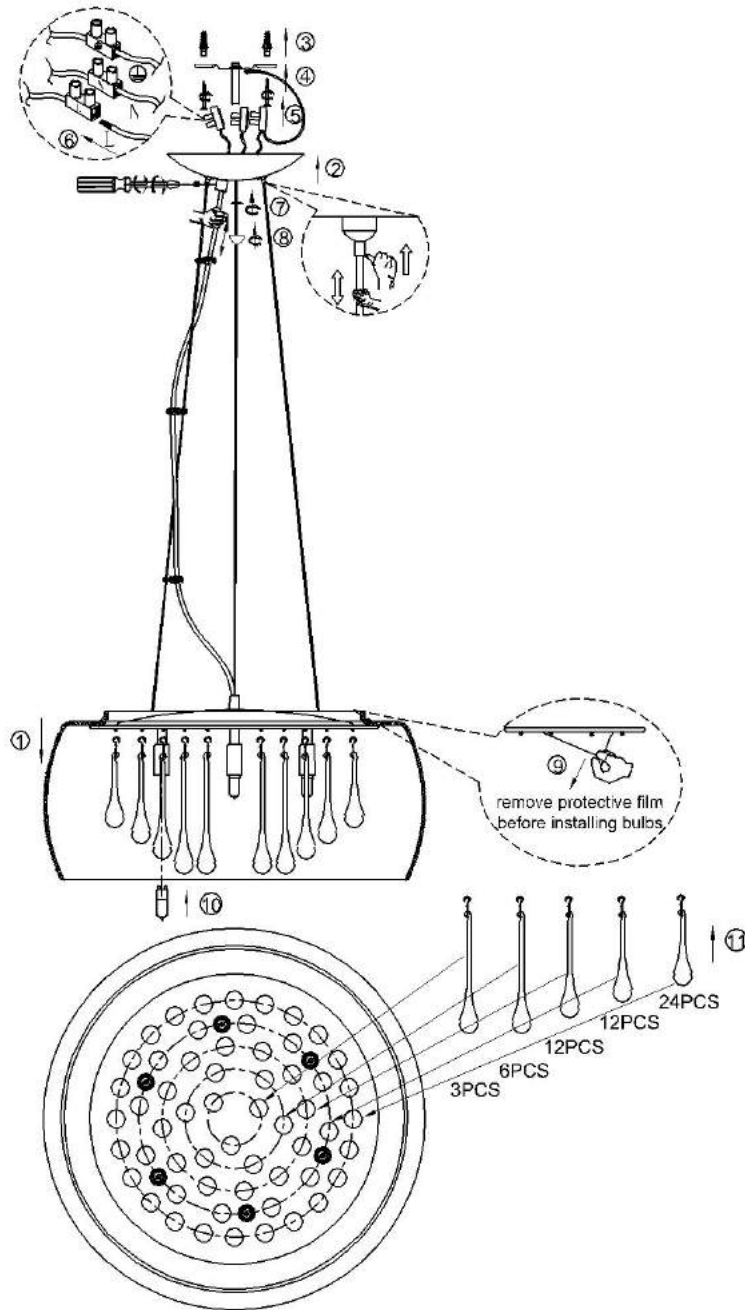

LUCIDE

GENERAL SPECIFICATIONS

RECOMMENDED LUCIDE LIGHT SOURCE

49026/03/31
Light source dimmable : Yes
Light source incl. : No

General

Dimensions LxWxH : 50cm x 50cm x 145cm
Height minimum : -
Height maximum : 145 cm
Dimensions shade LxWxH : 50 cm x 50 cm x 22 cm
Main material : Iron+Stainless Steel+Glass
Ceiling rose material : Metal
Color : Chrome(Body)+Semi Light Proof Chrome(Glass)
Style : Classic
Shape : Round
Weight : 7.6 kg
Warranty : 2 years

Product specifications

Dimmable : Yes
Light direction : Around (Diffuse)
Adjustable in height : Adjustable In Height
(Before Installation)
Directional : Not Directional
Cable : Yes, Cable On Product
Cable length : 132 cm
Sensor : Without Sensor
Control : Light Switch Control
IP-Class : 20
Electric class : 1
Light source including : No
Lamp socket : G9
Light source number : 6
Power requirements : 220-240V~50Hz
Bulb type & maximum wattage : G9- max.20W

For more specifications of this product please visit

www.lucide.com

PEARL

Item number : 70463/06/11
EAN code : 5411212702166

For more specifications, dimensions please visit
www.lucide.com

(*) Om glasbreuk te voorkomen, is het raadzaam de glazen druppels onderaan het toestel pas te bevestigen na montage van de pendel aan het plafond.

(*) Pour éviter la casse, nous vous recommandons de fixer les gouttes de verre, seulement qu' après la fixation de la suspension au plafond.

(*) To prevent breakage, we recommend to attach the bottom glass drops only after the installation of the pendant has been completed.