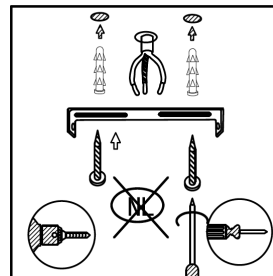

LUCIDE

GENERAL SPECIFICATIONS

RECOMMENDED LUCIDE LIGHT SOURCE

49026/03/31
Light source dimmable : Yes
Light source incl. : No

General

Dimensions LxWxH : 50cm x 50cm x 145cm
Height minimum : -
Height maximum : 145 cm
Dimensions shade LxWxH : 50 cm x 50 cm x 22 cm
Main material : Iron+Stainless Steel+Glass
Ceiling rose material : Metal
Color : Chrome(Body)+Semi Light Proof Chrome(Glass)
Style : Classic
Shape : Round
Weight : 7.6 kg
Warranty : 2 years

Product specifications

Dimmable : Yes
Light direction : Around (Diffuse)
Adjustable in height : Adjustable In Height
(Before Installation)
Directional : Not Directional
Cable : Yes, Cable On Product
Cable length : 132 cm
Sensor : Without Sensor
Control : Light Switch Control
IP-Class : 20
Electric class : 1
Light source including : No
Lamp socket : G9
Light source number : 6
Power requirements : 220-240V~50Hz
Bulb type & maximum wattage : G9- max.20W

For more specifications of this product please visit

www.lucide.com

PEARL

Item number : 70463/06/11
EAN code : 5411212702166

For more specifications, dimensions please visit
www.lucide.com

(*) Om glasbreuk te voorkomen, is het raadzaam de glazen druppels onderaan het toestel pas te bevestigen na montage van de pendel aan het plafond.

(*) Pour éviter la casse, nous vous recommandons de fixer les gouttes de verre, seulement qu' après la fixation de la suspension au plafond.

(*) To prevent breakage, we recommend to attach the bottom glass drops only after the installation of the pendant has been completed.