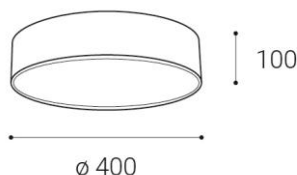

MONO 40, W

Name	MONO 40, W
Code	1271251
Color	WHITE
Category	CEILING
Power	30 W
Lumen output	1900 lm
Color temperature	3000K/ 4000K
Efficacy	63,3 lm/W
Driver	750 mA
Electrical insulation class	
Voltage/frequency	220-240V/50-60Hz
Color Rendering Index	80+
SDCM	< 3
Light beam angle	160°
Unified Glare Rating	N/A
Light source	LED
Dimmable	N/A
LED Lifetime	50.000h
Warranty	5 YEAR
Ingress Protection	20
Material	METAL

EN

Round ceiling surface light fitting for interior mounting, equipped with SMD LEDs. Available in 4 different sizes up to 1 meter with direct diffused lighting effect. Housing made of metal, opal Diffuser made of PMMA. Available in white and black color. Application - general lighting, intended for residential or commercial areas (livingrooms, guest or bedrooms, entrance areas, kitchen, receptions).

DE

Runde Deckenaufbauleuchte zur Innen- montage, bestückt mit SMD-LEDs. Erhältlich in 4 verschiedenen Größen bis zu 1 Meter mit direktem diffusem Licht. Gehäuse aus Metall, opaler Diffusor aus PMMA. Erhältlich in weißer und schwarzer Farbe. Anwendung - Allgemeinbeleuchtung, bestimmt für Wohn- oder Gewerbebereiche (Wohnzimmer, Gäste- oder Schlafzimmer, Eingangsbereiche, Küche, Empfänge)