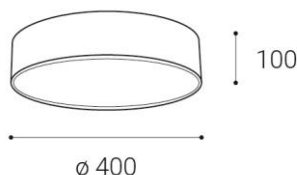

MONO 40, B

Name	MONO 40, B
Code	1271253
Color	BLACK
Category	CEILING
Power	30 W
Lumen output	1900 lm
Color temperature	3000K/ 4000K
Efficacy	63,3 lm/W
Driver	750 mA
Electrical insulation class	
Voltage/frequency	220-240V/50-60Hz
Color Rendering Index	80+
SDCM	< 3
Light beam angle	160°
Unified Glare Rating	N/A
Light source	LED
Dimmable	N/A
LED Lifetime	50.000h
Warranty	5 YEAR
Ingress Protection	20
Material	METAL

EN

Round ceiling surface light fitting for interior mounting, equipped with SMD LEDs. Available in 4 different sizes up to 1 meter with direct diffused lighting effect. Housing made of metal, opal Diffuser made of PMMA. Available in white and black color. Application - general lighting, intended for residential or commercial areas (livingrooms, guest or bedrooms, entrance areas, kitchen, receptions).

DE

Runde Deckenaufbauleuchte zur Innen- montage, bestückt mit SMD-LEDs. Erhältlich in 4 verschiedenen Größen bis zu 1 Meter mit direktem diffusum Licht. Gehäuse aus Metall, opaler Diffusor aus PMMA. Erhältlich in weißer und schwarzer Farbe. Anwendung - Allgemeinbeleuchtung, bestimmt für Wohn- oder Gewerbebereiche (Wohnzimmer, Gäste- oder Schlafzimmer, Eingangsbereiche, Küche, Empfänge)