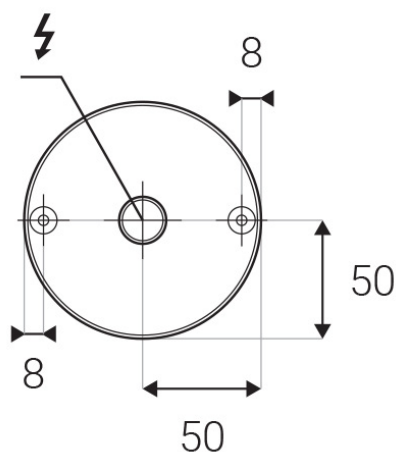

# MEDO S, A

<b>Name</b>	
<b>Code</b>	
<b>Color</b>	
<b>Category</b>	
<b>Power</b>	
<b>Lumen output</b>	
<b>Color temperature</b>	
<b>Efficacy</b>	
<b>Driver</b>	
<b>Electrical insulation class</b>	
<b>Voltage/frequency</b>	