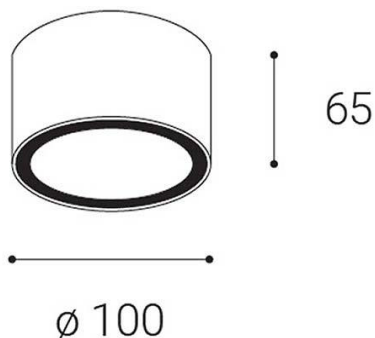

# MEDO S, A

<b>Name</b>	
<b>Code</b>	
<b>Color</b>	
<b>Category</b>	
<b>Power</b>	
<b>Lumen output</b>	
<b>Color temperature</b>	
<b>Efficacy</b>	
<b>Driver</b>	
<b>Electrical insulation class</b>	
<b>Voltage/frequency</b>	